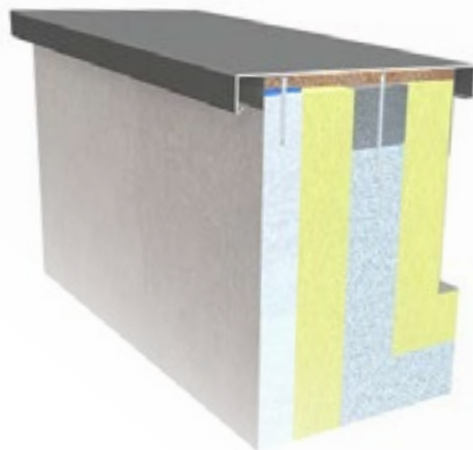

Dakafwerking

De Kimpe is ook uw partner voor kwalitatieve dakafwerkingen.
Onze systemen kunnen perfect worden ingewerkt bij platte daken:

- muurkappen
- dakranden
- lichtstraten